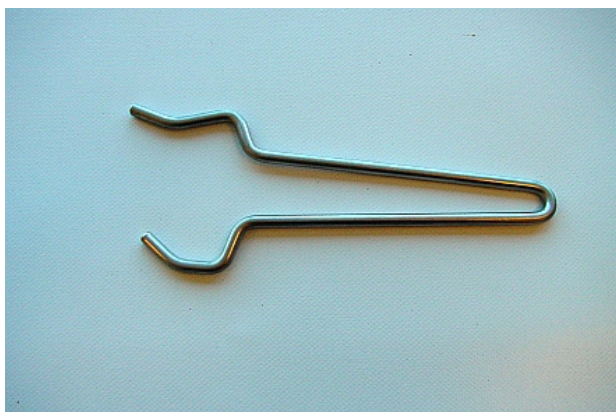

MSH-EQUIPMENT

POWERED BY AAG® EQUIPMENT

Adam Smithweg 1
1689 ZW Zwaag
Tel.: 0228 56 11 00
info@msh-equipment.nl
www.msh-equipment.nl

BT 35.15.05 - KLEM VOOR HAAN SPUITPISTOOL

Technische gegevens

Merk	: B TEC
Materiaal	: speciaal staal
Levering	: per stuk
Toepassing	: borging haan van spuitpistool

Klem gemaakt van speciaal staal om tijdens het reinigen van het spuitpistool de haan open te houden.

Bel voor een vrijblijvend advies of prijsinformatie naar ons kantoor. Tel: 0228-561100

RICHT- EN MEETSYSTEMEN • TREKKLEMMEN EN KETTINGEN • HYDRAULISCHE PERSSETS EN POMPEN •
UITDEUKGEREEDSCHAP • PUNTLASAPPARATUUR • SPOTTER APPARATUUR • CO2 EN ALUMINIUM LASAPPARATUUR
• SPUITPISTOOLREINIGERS • MENGTAfels • SPUITSTANDAARDS • INFRAROODDROGERS • SCHUURWAGENS •
CENTRALE STOFAFZUIGING • HEFBRUGGEN • COMPRESSOREN • OPBERGSYSTEMEN EN GEREEDSCHAPWAGENS •
MAGAZIJNWAGENS • WERKBANKEN • WANDBORDEN VOOR GEREEDSCHAP